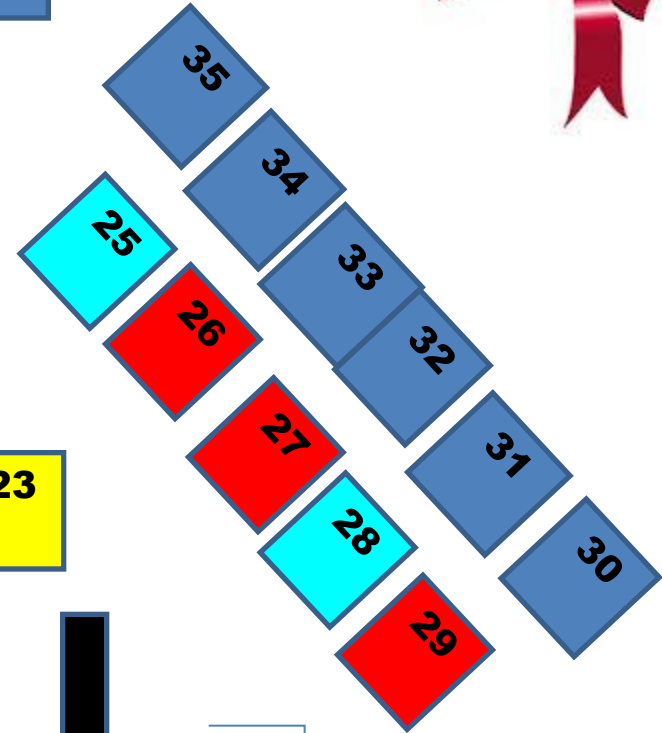

BLANURI

PRODUSE HANDMADE

LEGENDA

2 ADANCIME SI 2 DESCHIDERE

1 ADANCIME SI 2 DESCHIDERE

2 ADANCIME SI 2 DESCHIDERE

2 ADANCIME SI 3 DESCHIDERE

stand ocupat

GARDEROBA

36 /37
kokoon 12 mp

TARIFE PARTICIPANT

- TAXA DE INSCRIERE: 25 EURO

- TAXA PE MP/50 EURO

Aceste taxe includ:

- 1.Amenajarea standului cu mocheta, masa, doua scaune, spot luminos, cos gunoi, pазie inscriptionata;
- 2.Se asigura paza si curatenie pe timpul noptii.
- 3.Mediatizarea si bannerele

MODEL STAND