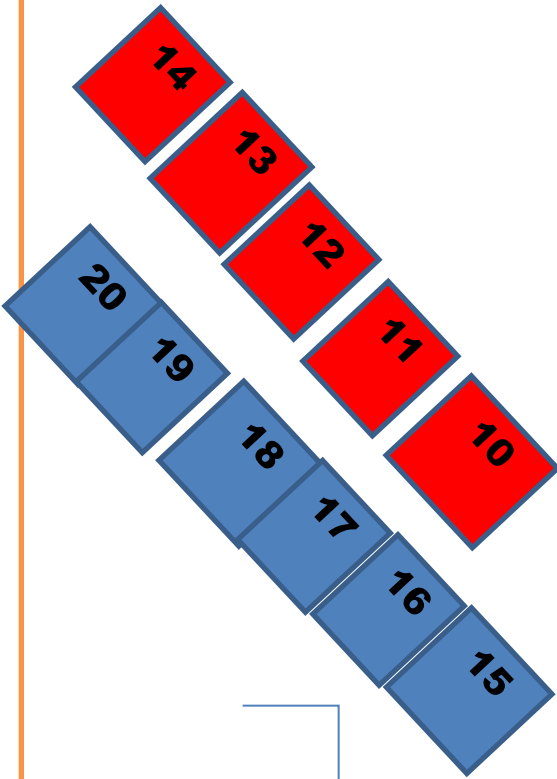

BLANURI

PRODUSE HANDMADE

LEGENDA

2 ADANCIME SI 2 DESCHIDERE

1 ADANCIME SI 2 DESCHIDERE

2 ADANCIME SI 2 DESCHIDERE

2 ADANCIME SI 3 DESCHIDERE

stand ocupat

GARDEROBA

36 /37
kokoon 12 mp

TARIFE PARTICIPANT

- TAXA DE INSCRIERE: 25 EURO

- TAXA PE MP/50 EURO

Aceste taxe includ:

- 1.Amenajarea standului cu mocheta, masa, doua scaune, spot luminos, cos gunoi, pазie inscriptionata;
- 2.Se asigura paza si curatenie pe timpul noptii.
- 3.Mediatizarea si bannerele

MODEL STAND